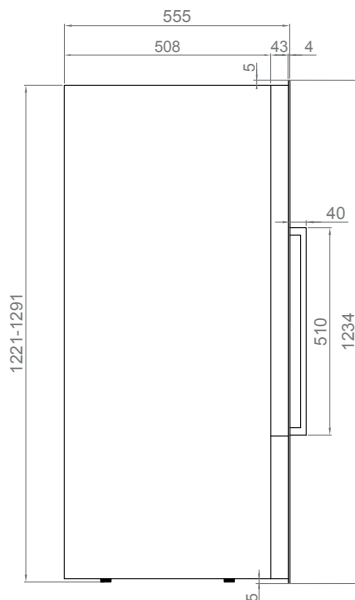

## Características / Product features

Nº de botellas (tipo burdeos 0,75 litros)	Number of bottles (bordeaux type 0,75 ltrs)	65
Dimensiones (An x Al x F)	Dimensions (W x H x D)	595x1234x559 mm
Secciones de frío	Temperature zones	2
Temperatura operativa	Temperature range	+5°C a +20°C
Capacidad (litros)	Capacity (ltrs)	182
Consumo energético	Energy consumption	151 kWh/año
Nivel sonoro	Noise Level	36 db
Nº de cristales en la puerta	Num. of glasses in the door	3
Guías telescópicas	Telescopic guides	Si/Yes
Filtro carbón activado	Activated carbon filter	Si/Yes

### LUZ AZUL / BLUE LIGHT

Código	Referencia	Acabados	Versión	Apertura
010501	PVMAV 124-65CRR	Cristal Negro Black glass	Con tirador With handle	Der./Right
010539	PVMAV 124-65CRL			Izq./Left
010571	PVMAV 124-65XR	Inox S/Steel		Der./Right
010585	PVMAV 124-65XL			Izq./Left
010506	PVMAVP 124-65CRR	Cristal Negro Black glass	PUSH-TO-OPEN	Der./Right
010544	PVMAVP 124-65CRL			Izq./Left
010576	PVMAVP 124-65XR	Inox S/Steel		Der./Right
010590	PVMAVP 124-65XL			Izq./Left

### LUZ BLANCA / WHITE LIGHT

Código	Referencia	Acabados	Versión	Apertura
010473	PVMAV 124-65CRR W	Cristal Negro Black glass	Con tirador With handle	Der./Right
010601	PVMAV 124-65CRL W			Izq./Left
010627	PVMAV 124-65XR W	Inox S/Steel		Der./Right
010641	PVMAV 124-65XL W			Izq./Left
010478	PVMAVP 124-65CRR W	Cristal Negro Black glass	PUSH-TO-OPEN	Der./Right
010606	PVMAVP 124-65CRL W			Izq./Left
010632	PVMAVP 124-65XR W	Inox S/Steel		Der./Right
010646	PVMAVP 124-65XL W			Izq./Left

### Esquemas medidas / Technical Drawings

Acceso / Access WEB