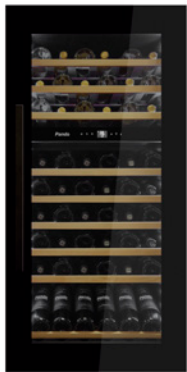

Sistema de Ventilación Integrada
Built-in ventilation system

Bisagra profesional "Soft-Close"
Professional German hinge "Soft-Close"

Esquemas medidas / Technical Drawings

Acceso / Access WEB